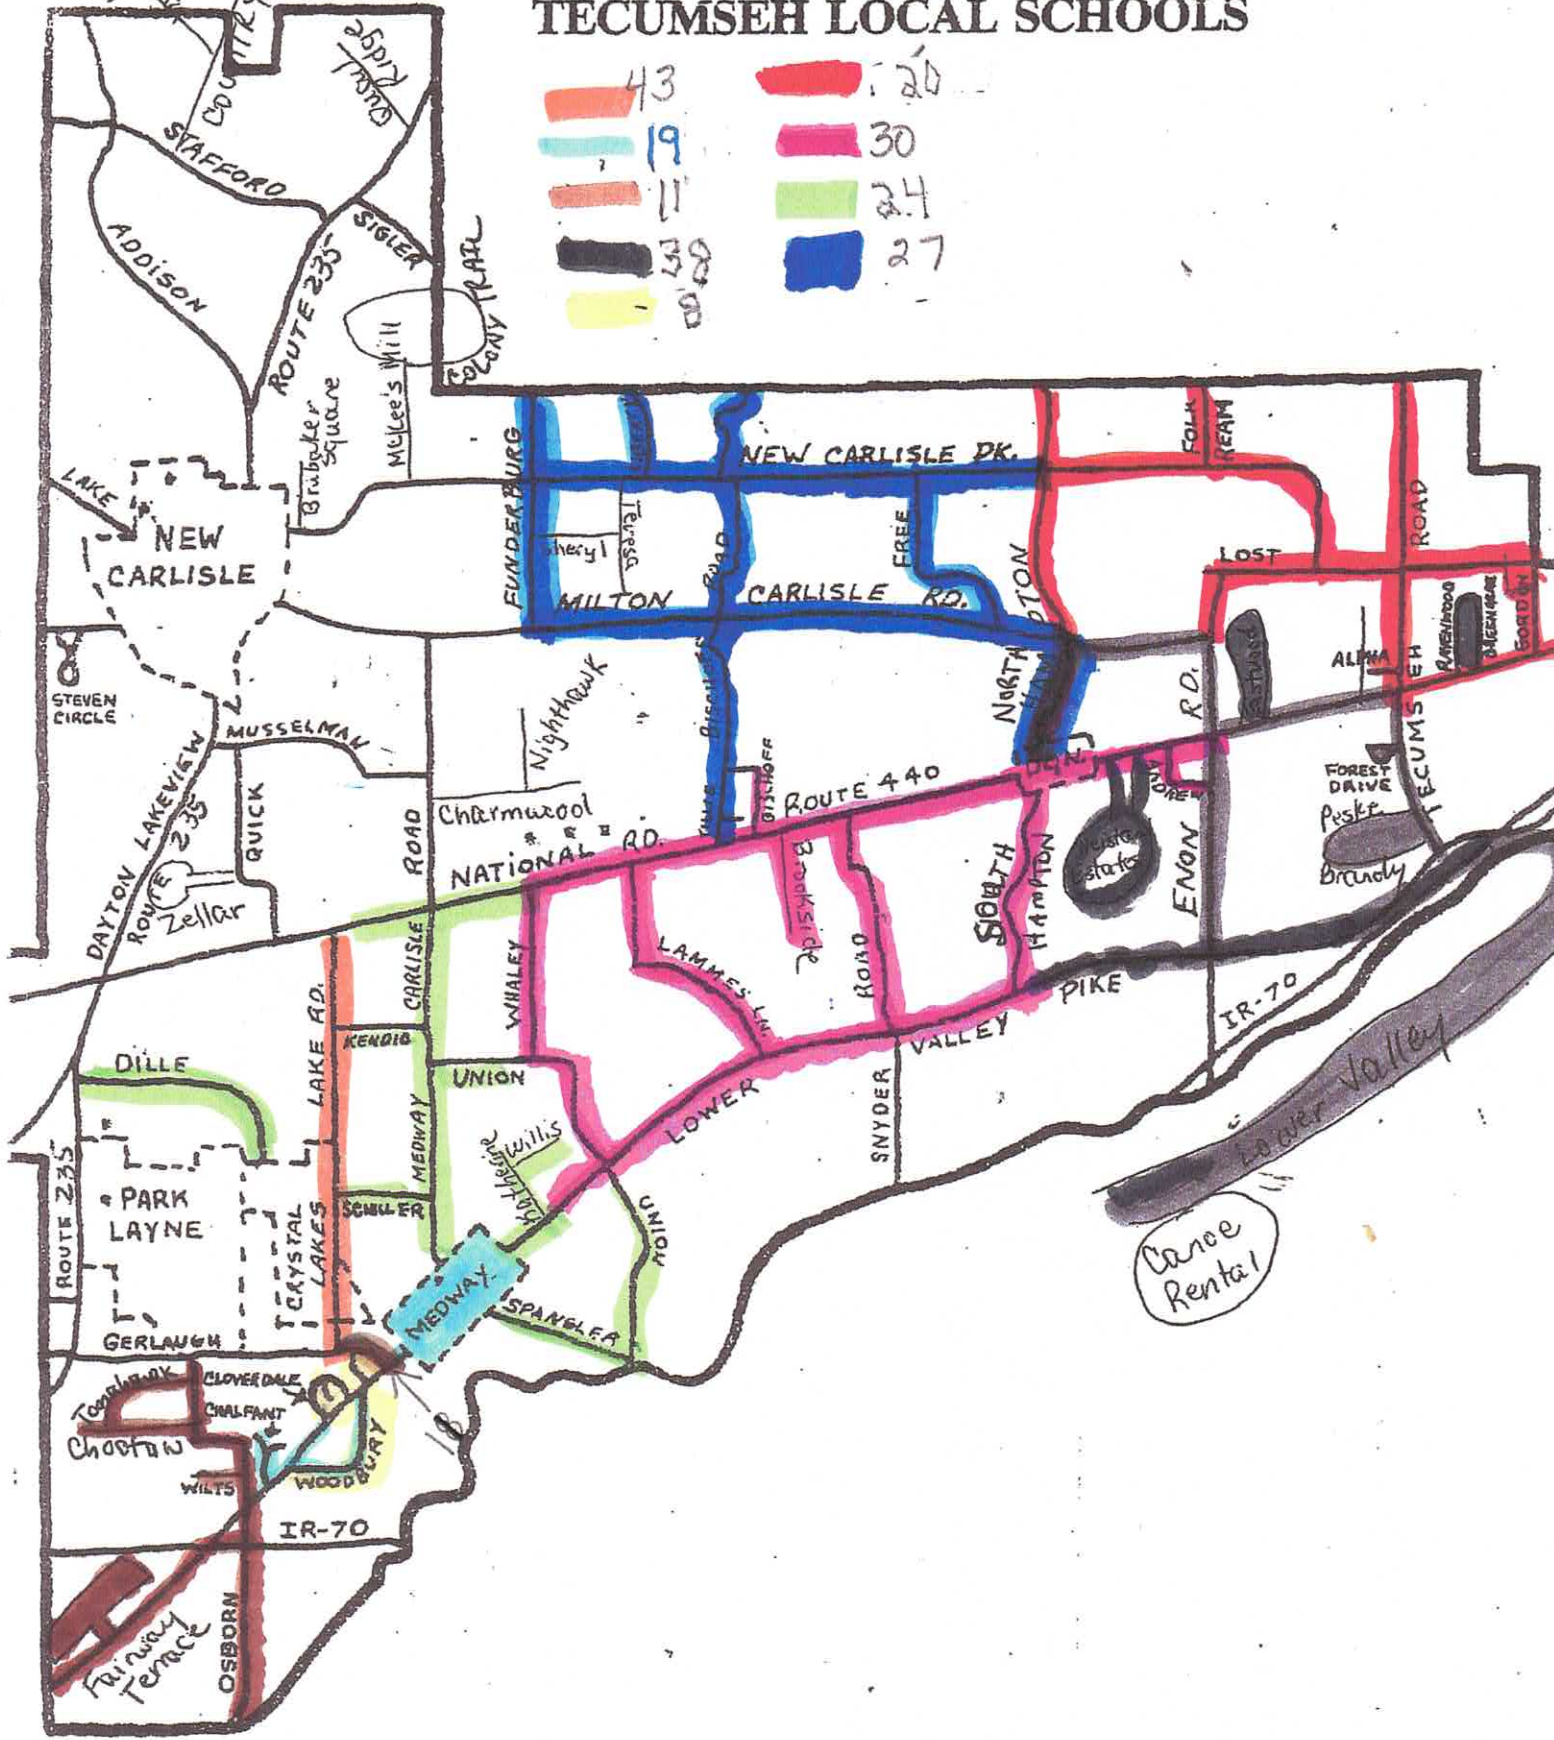

ELEM - DONN

TECUMSEH LOCAL SCHOOLS

ELEM-DONN

61-19

MEDWAY

ELEM-DONN

Park Layne

ELEM -
DONN

**CRYSTAL
LAKE**

- 24
- 43
- 8